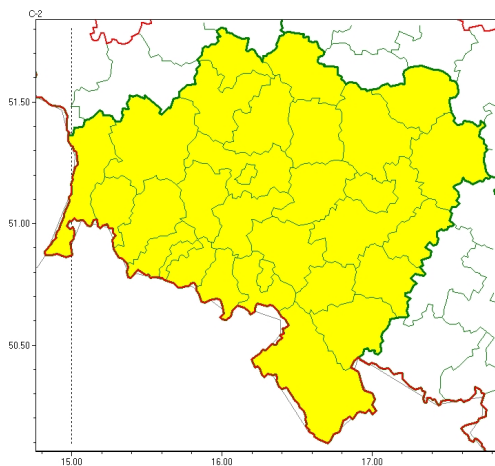

### Zasięg ostrzeżeń w województwie

Burze z gradem  
2023-06-23 11:45

**WOJEWÓDZTWO DOLNO ŁĄSKIE**  
**OSTRZEŻENIA METEOROLOGICZNE ZBIORCZO NR 117**  
**WYKAZ OBYWÓW ZUJACYCH OSTRZEŻENIE**  
**o godz. 11:45 dnia 23.06.2023**

Zjawisko/Stopień zagrożenia	Burze z gradem/1
Obszar (w nawiasie numer ostrzeżenia dla powiatu)	powiaty: bolesławiecki(36), dzierżoniowski(42), głogowski(34), górowski(31), jaworski(36), Jelenia Góra(69), kamiennogórski(62), karkonoski(69), kłodzki(63), Legnica(34), legnicki(35), lubański(59), lubiński(34), lwówecki(66), milicki(34), oleśnicki(33), oławski(33), polkowicki(34), strzebiński(35), redziński(32), widnicki(38), trzebnicki(33), Wałbrzych(50), wałbrzyski(61), wołowski(33), Wrocław(32), wrocławski(32), zbkowicki(45), zgorzelecki(45), złotoryjski(37)
Ważność	od godz. 13:00 dnia 23.06.2023 do godz. 18:00 dnia 23.06.2023
Prawdopodobieństwo	70%
Przebieg	Prognozowane są burze, którym miejscami będą towarzyszyć silne opady deszczu do 20 mm, lokalnie do 30 mm oraz porywy wiatru do 70 km/h. Możliwy grad.
SMS	IMGW-PIB OSTRZEŻENIA: BURZE Z GRADEM/1 dolno łąskie (wszystkie powiaty) od 13:00/23.06 do 18:00/23.06.2023 deszcz 30 mm, grad, porywy 70 km/h. Dotyczy powiatów: wszystkie powiaty.
RSO	Woj. dolno łąskie (wszystkie powiaty), IMGW-PIB wydał ostrzeżenie pierwszego stopnia o burzach z gradem
Uwagi	Brak.