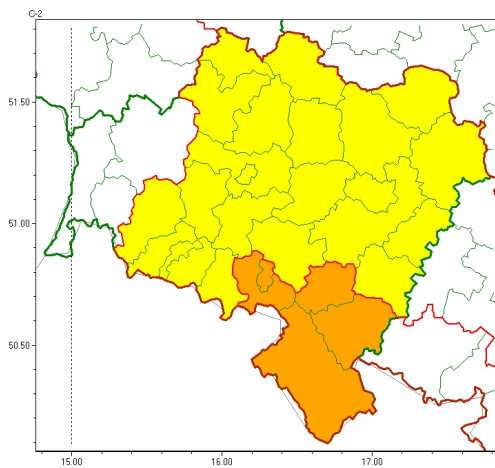

### Zasięg ostrzeżeń w województwie

Intensywne opady deszczu  
2023-08-04 12:22

**WOJEWÓDZTWO DOLNOŚLĄSKIE**  
**OSTRZEŻENIA METEOROLOGICZNE ZBIORCZO NR 147**  
**WYKAZ OBSZARÓW Z UCZYNKAMI OSTRZEŻENIA**  
**o godz. 12:22 dnia 04.08.2023**

Zjawisko/Stopień zagrożenia	Intensywne opady deszczu/2
Obszar (w nawiasie numer ostrzeżenia dla powiatu)	powiaty: dzierżoniowski(56), kłodzki(76), Wałbrzych(61), wałbrzyski(73), zbkowicki(59)
Ważność	od godz. 05:00 dnia 05.08.2023 do godz. 17:00 dnia 06.08.2023
Prawdopodobieństwo	90%
Przebieg	Prognozowane są opady deszczu o natężeniu umiarkowanym, okresami silnym. Prognozowana wysokość opadów od 50 mm do 80 mm, lokalnie 100 mm.
SMS	IMGW-PIB OSTRZEŻENIA: DESZCZ/2 dolnośląskie (5 powiatów) od 05:00/05.08 do 17:00/06.08.2023 100 mm. Dotyczy powiatów: dzierżoniowski, kłodzki, Wałbrzych, wałbrzyski i zbkowicki.
RSO	Woj. dolnośląskie (5 powiatów), IMGW-PIB wydał ostrzeżenie drugiego stopnia o intensywnych opadach deszczu
Uwagi	Z uwagi na dynamiczną sytuację ostrzeżenia mogą być aktualizowane.
Zjawisko/Stopień zagrożenia	Intensywne opady deszczu/1
Obszar (w nawiasie numer ostrzeżenia dla powiatu)	powiaty: głogowski(43), górowski(40), jaworski(48), Jelenia Góra(80), kamiennogórski(73), karkonoski(80), Legnica(44), legnicki(45), lubuski(44), lwówecki(76), milicki(44), oleśnicki(43), oławski(46), polkowicki(43), strzeliński(48), redzki(43), widnicki(51), trzebnicki(43), wołowski(43), Wrocław(43), wrocławski(44), złotoryjski(47)
Ważność	od godz. 08:00 dnia 05.08.2023 do godz. 17:00 dnia 06.08.2023
Prawdopodobieństwo	80%