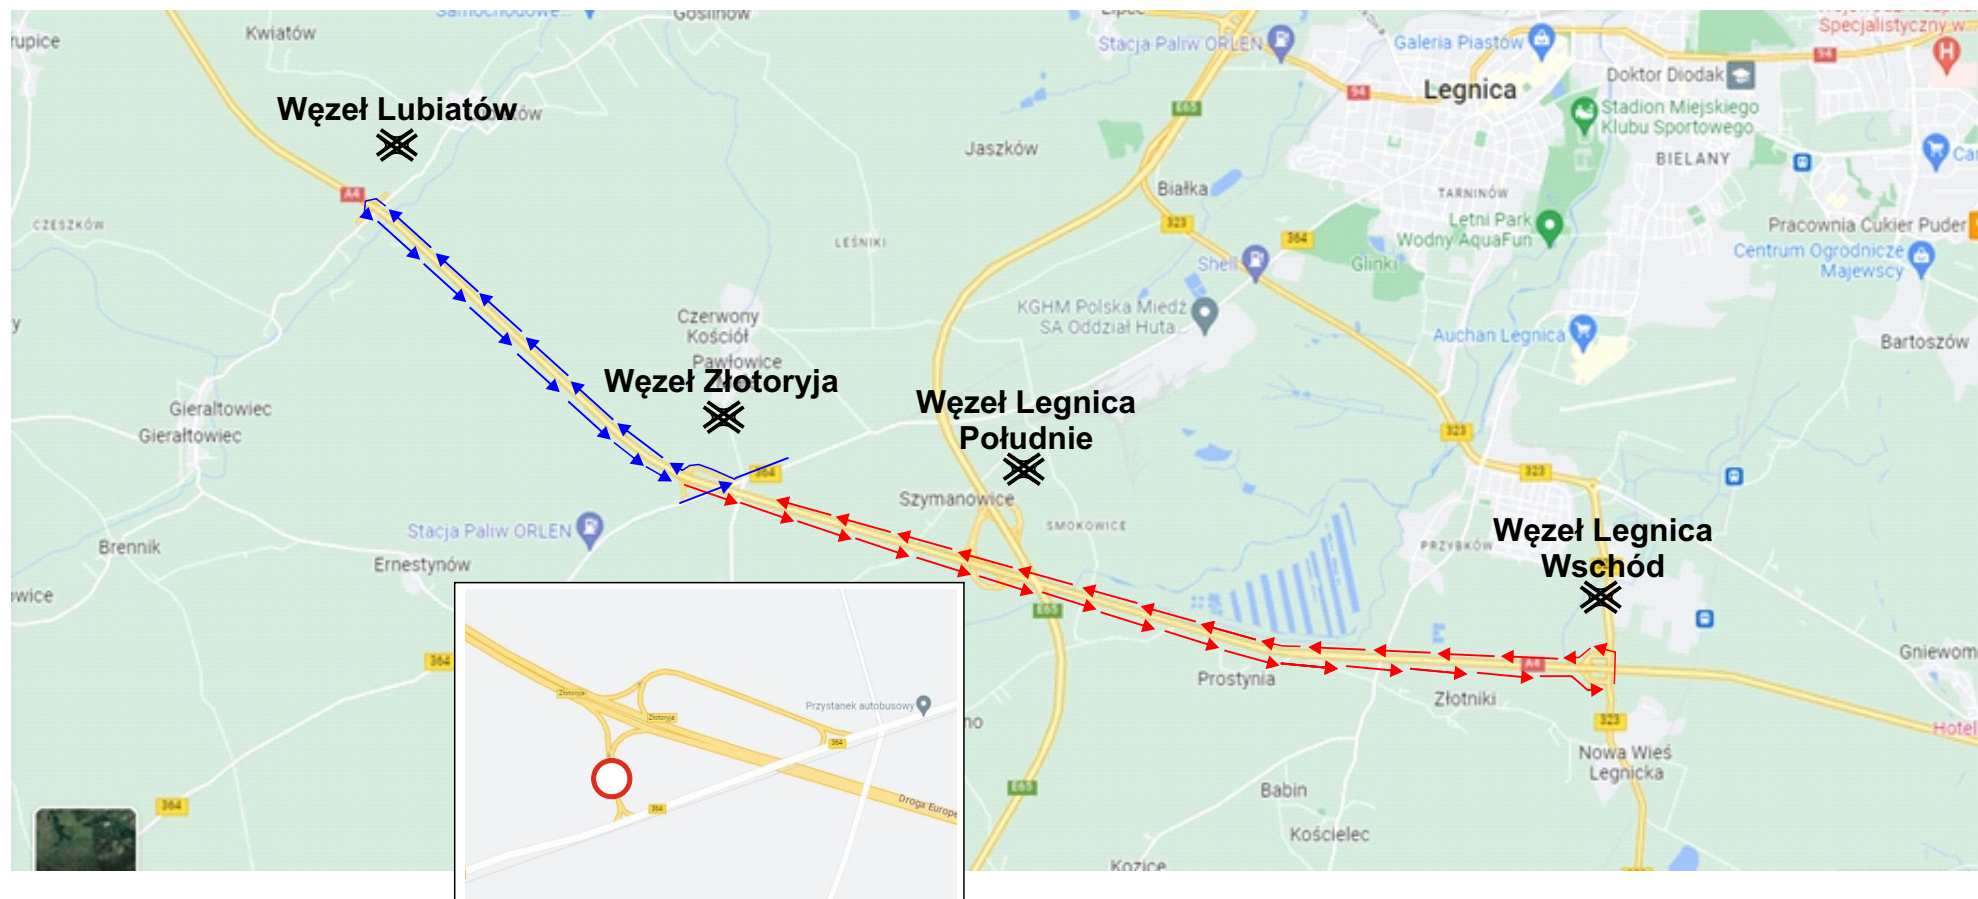

## Schemat objazdów dla zamknięcia łącznicy południowej na węźle „Złotoryja” autostrady A4

- objazd dla pojazdów zamierzających wyjechać z jezdni południowej autostrady A4 na węźle „Złotoryja”
- objazd dla pojazdów zamierzających wjechać na jezdnię południową (kierunek Wrocław) autostrady A4 na węźle „Złotoryja”