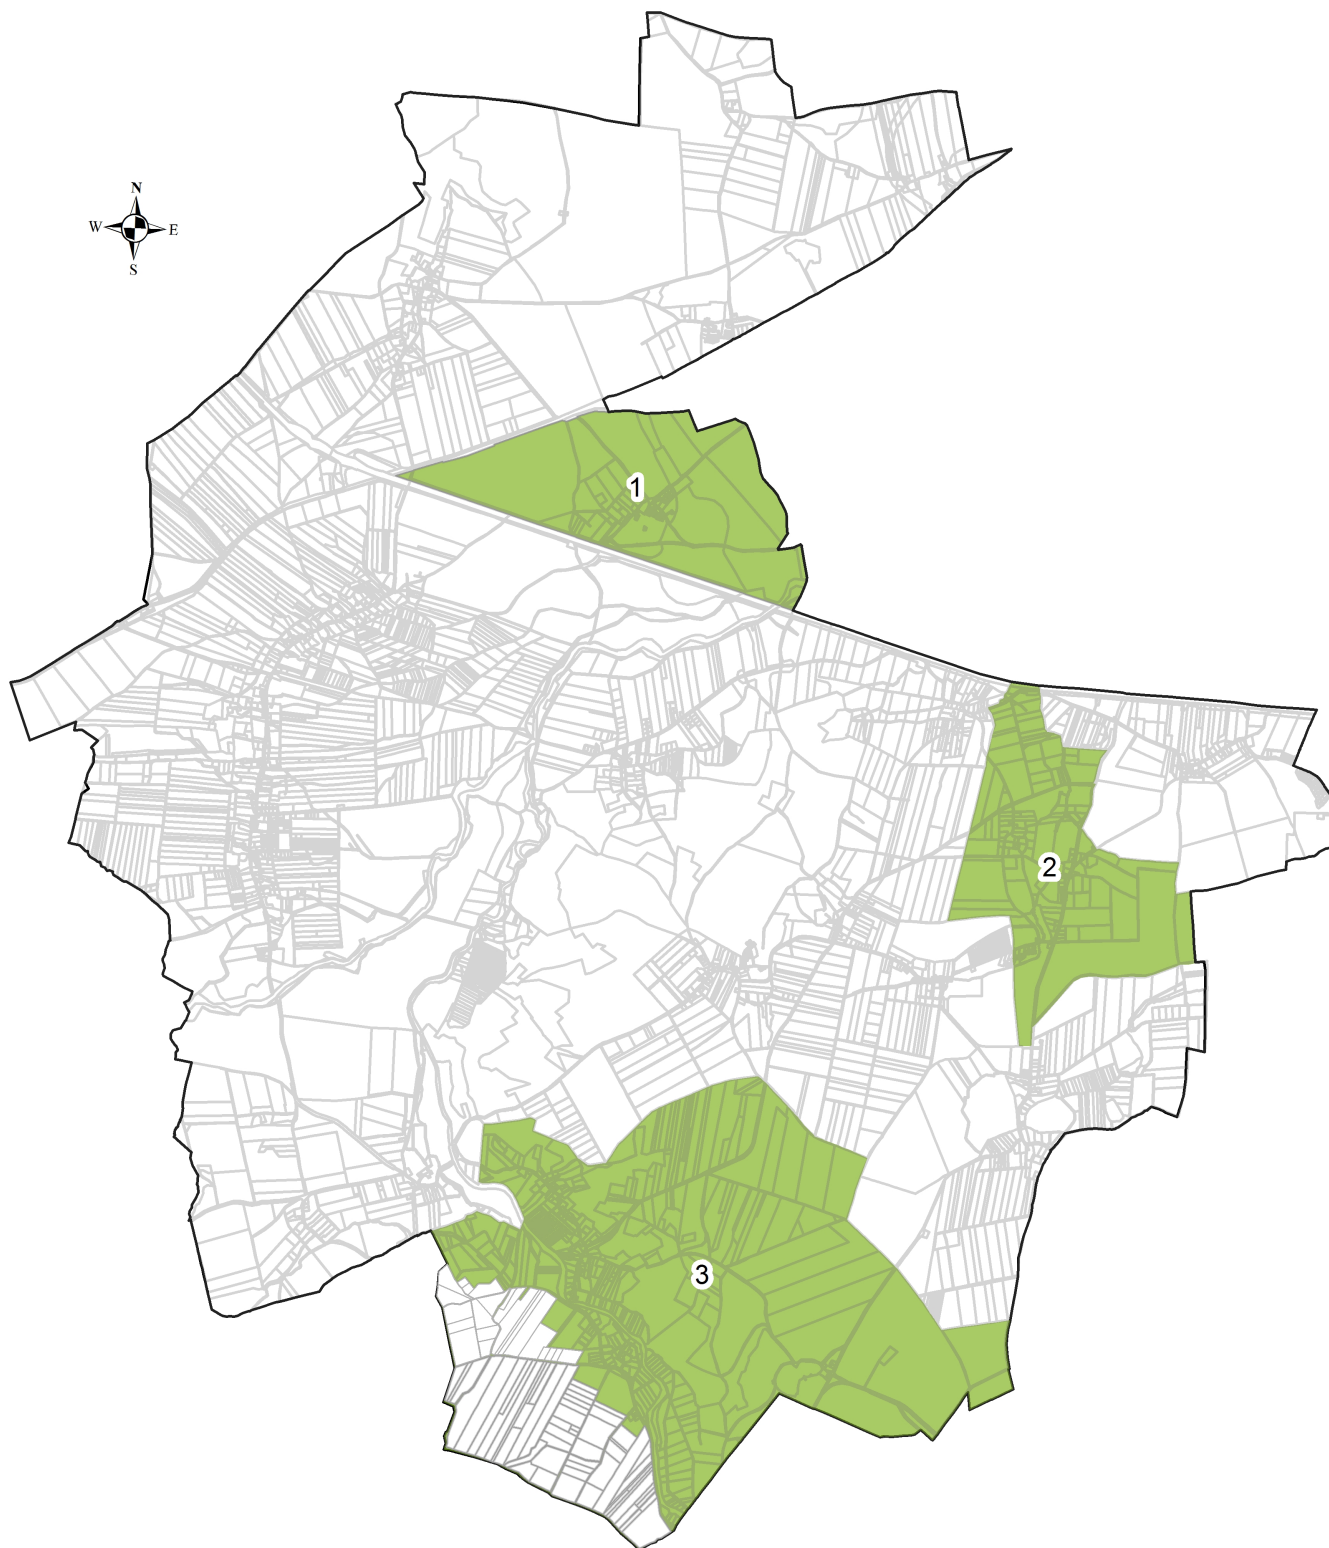

Mapa obszarów do rewitalizacji

Gmina Krotoszyce

Legenda

-  obszary rewitalizowane
-  granice działek ewidencyjnych
-  granica gminy
- 2** numer podobszaru